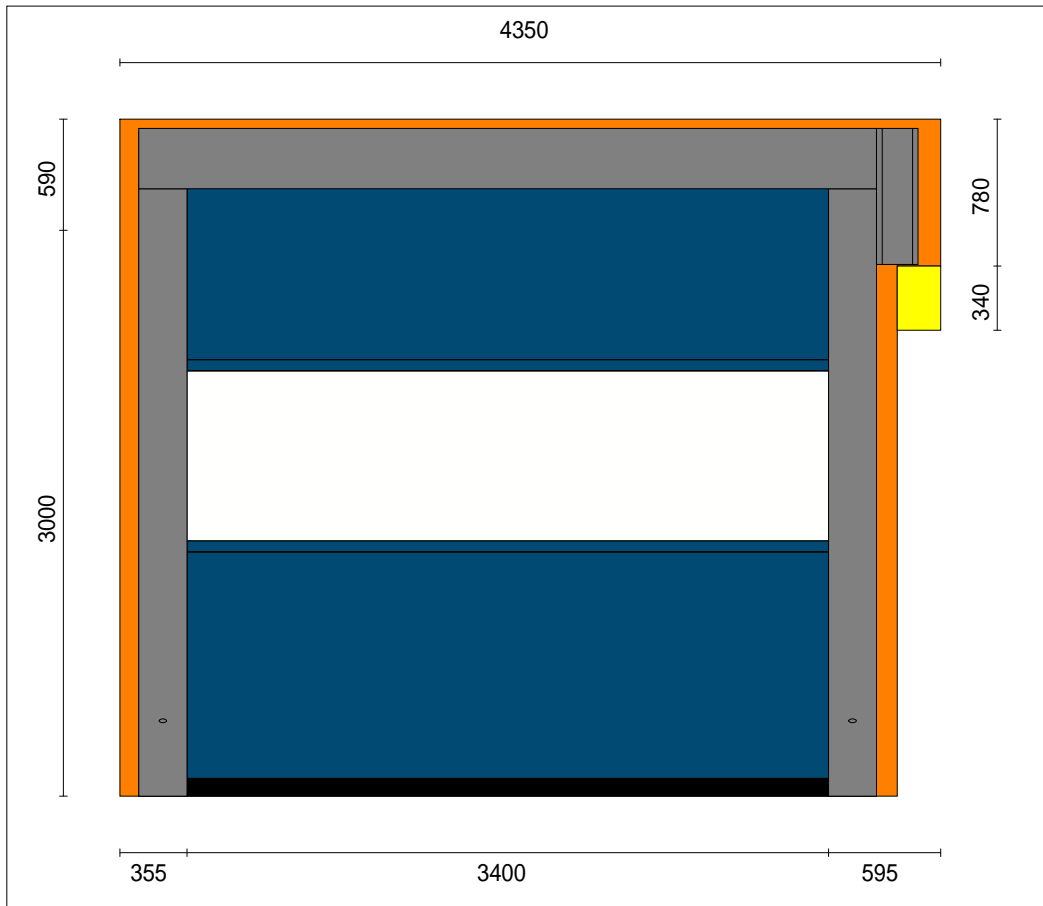

Niederlassung: 016  
Auftragsnummer: 547876  
Positionsnummer: 0010

Kunde: 188789, Beetz Bauelemente GmbH Wallenfels Am,

## Innenansicht

Maßstab: 1:40  
Bitte beachten Sie die Farbdarstellung ist nicht verbindlich.

Druckdatum: 06.02.2015, 11:43

Niederlassung: 016  
Auftragsnummer: 547876  
Positionsnummer: 0010

Kunde: 188789, Beetz Bauelemente GmbH Wallenfels Am,

Legende Einbaudaten:

A 730 mm  
B 120 mm  
C 230 mm