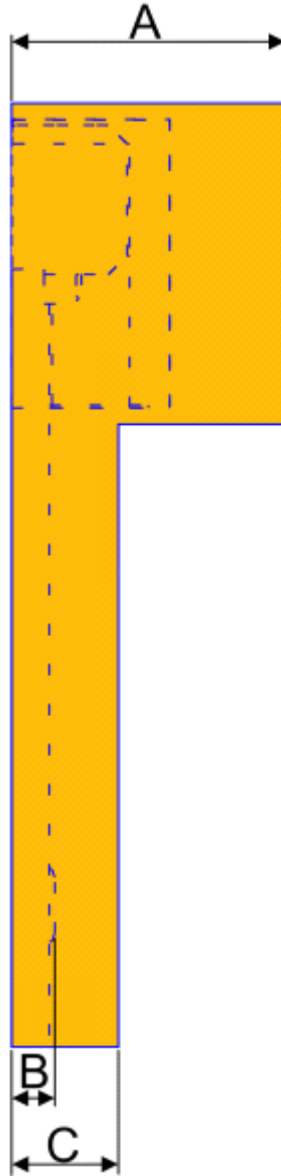

Niederlassung: 016  
Auftragsnummer: 547876  
Positionsnummer: 0010

Kunde: 188789, Beetz Bauelemente GmbH Wallenfels Am,

## Innenansicht

Maßstab: 1:40  
Bitte beachten Sie die Farbdarstellung ist nicht verbindlich.

Druckdatum: 06.02.2015, 11:43

Niederlassung: 016  
Auftragsnummer: 547876  
Positionsnummer: 0010

Kunde: 188789, Beetz Bauelemente GmbH Wallenfels Am,

Legende Einbaudaten:

A 730 mm  
B 120 mm  
C 230 mm